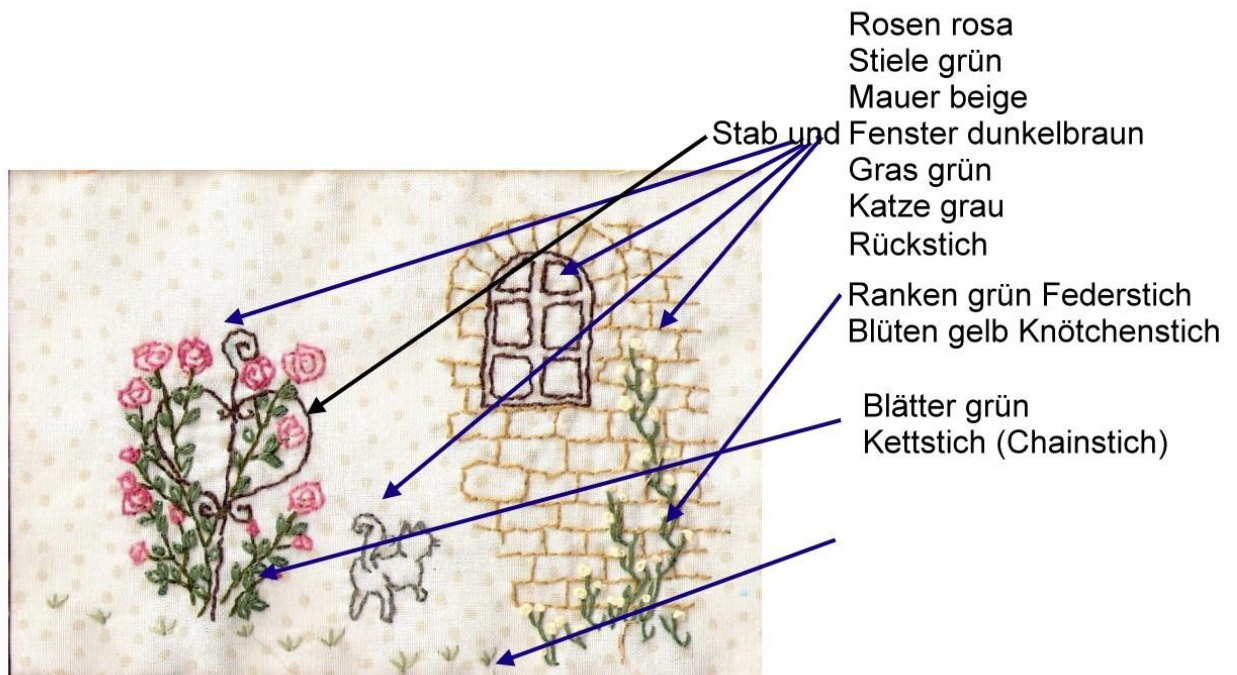

Faulengrabener Sommer-Herbst-Quilt  
**Anleitung September-Block**

cut 6 1/2 x 4 1/2"